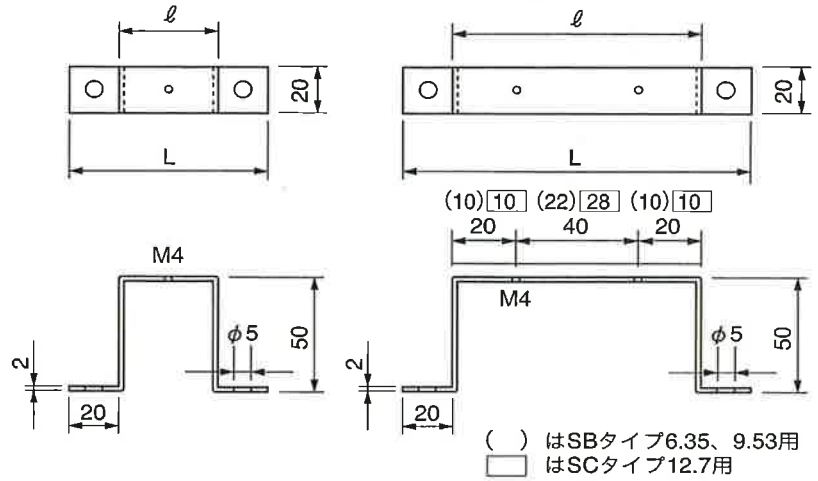

### 寸法表

(単位:mm)

No.	型式	L	l	適用サドルバンド	上部タップ穴数
1	NSK-SA-02	80	40	NSK-OS-01	1ヶ所
2	NSK-SA-04	120	80	//	2ヶ所
3	NSK-SA-06	160	120	//	3ヶ所
4	NSK-SA-08	200	160	//	4ヶ所
5	NSK-SB-01	82	42	NSK-OS-02, 03	2ヶ所
6	NSK-SB-02	104	64	//	3ヶ所
7	NSK-SB-03	126	86	//	4ヶ所
8	NSK-SB-04	148	108	//	5ヶ所
9	NSK-SB-06	192	152	//	7ヶ所
10	NSK-SC-01	88	48	NSK-OS-04	2ヶ所
11	NSK-SC-02	116	76	//	3ヶ所

### 寸法表

(単位:mm)

No.	型式	φ	t	W	L	適用サポート	備考
12	NSK-OS-01		2	20	33	NSK-SA-02~08	100ヶ入
13	NSK-OS-02	6.35	0.5	10	22	NSK-SB-01~06	//
14	NSK-OS-03	9.53	0.5	10	22	//	//
15	NSK-OS-04	12.7	0.5	10	28	NSK-SC-01,02	//