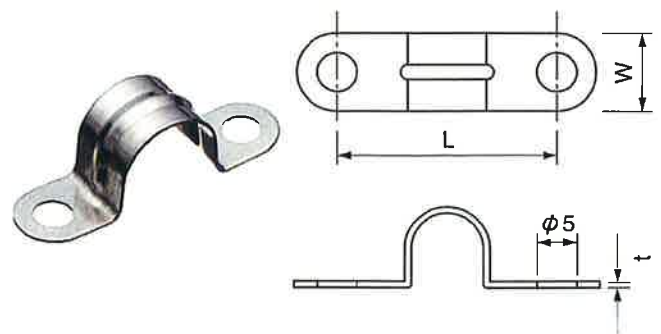

寸法表

(単位:mm)

No.	型式	φ	t	W	L	適用サポート	備考
12	NSK-OS-01		2	20	33	NSK-SA-02~08	100ヶ入
13	NSK-OS-02	6.35	0.5	10	22	NSK-SB-01~06	//
14	NSK-OS-03	9.53	0.5	10	22	//	//
15	NSK-OS-04	12.7	0.5	10	28	NSK-SC-01,02	//