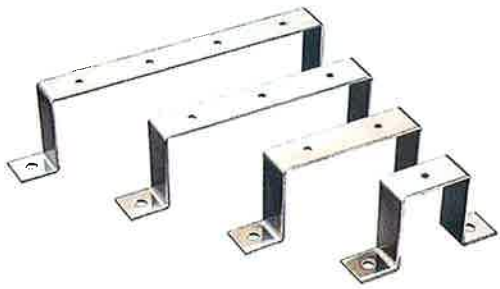

# サポート・サドルバンド

### 寸法表

(単位:mm)

No.	型式	L	l	適用サドルバンド	上部タップ穴数
1	NSK-SA-02	80	40	NSK-OS-01	1ヶ所
2	NSK-SA-04	120	80	//	2ヶ所
3	NSK-SA-06	160	120	//	3ヶ所
4	NSK-SA-08	200	160	//	4ヶ所
5	NSK-SB-01	82	42	NSK-OS-02, 03	2ヶ所
6	NSK-SB-02	104	64	//	3ヶ所
7	NSK-SB-03	126	86	//	4ヶ所
8	NSK-SB-04	148	108	//	5ヶ所
9	NSK-SB-06	192	152	//	7ヶ所
10	NSK-SC-01	88	48	NSK-OS-04	2ヶ所
11	NSK-SC-02	116	76	//	3ヶ所