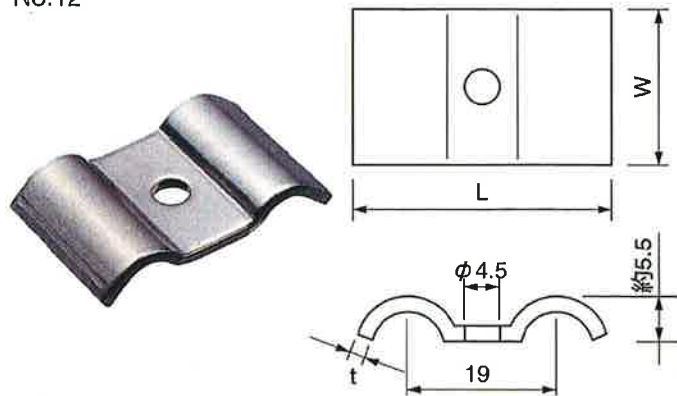

サドルバンド SUS - 304

No.12

No.13~No.15